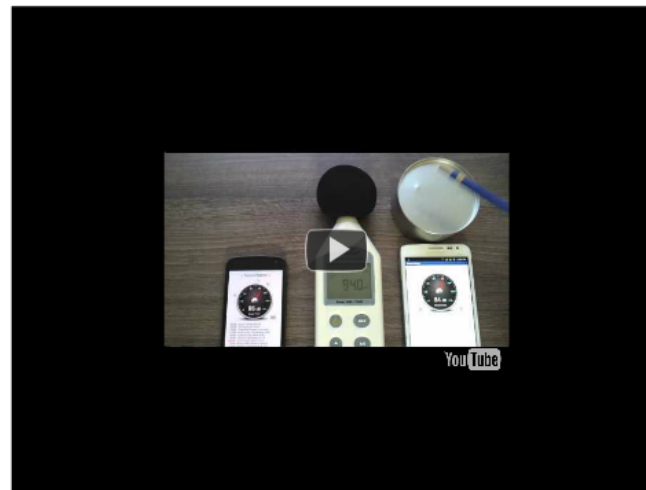

Sonómetros

SoundMeter

Decibel Meter

iSoundmeter

Sound Meter (Smart Tools)

Gadgets

Mic Wi436