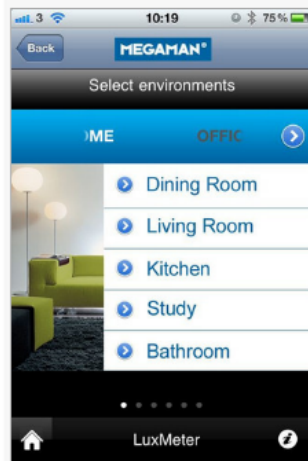

Equipos de medición

Luxómetros

Sonómetros

Otros equipos

Luxómetros

Megaman Luxometer

LuxMeter Pro

Luxómetro