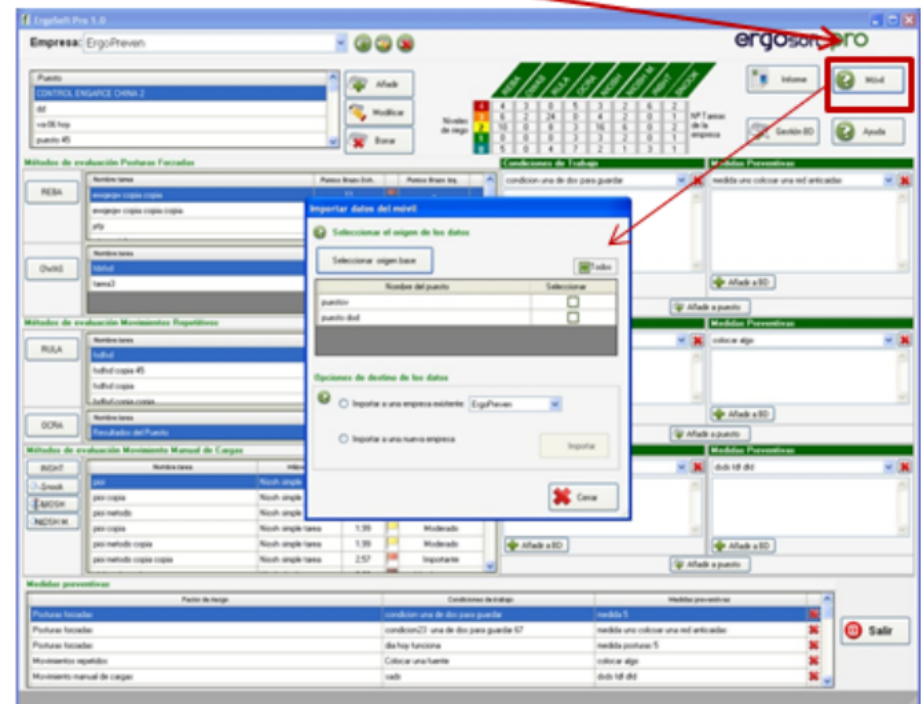

Save My E...

Ergo Timer

ErgoMinder

Ergonomía

K+N Ergo app

A partir de una fotografía nos indica si nuestra postura es correcta y si lo es la posición de la mesa

Evaluaciones Ergonómicas

Toma de datos con APP Móvil e importación en ErgoSoft