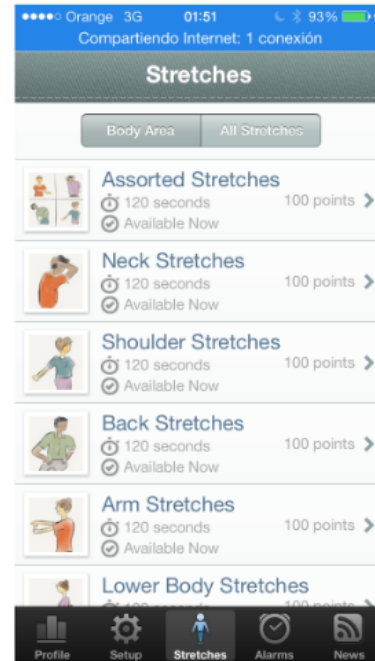

ergo@WSH

Ergo apps 1

Safety Can...

WorkLIFE 365

Exercises

Stop Sitting

ErgoTrack

ErgoBoing

Save My E...

Ergo Timer

ErgoMinder

Ergonomía

K+N Ergo app

A partir de una fotografía nos indica si nuestra postura es correcta y si lo es la posición de la mesa

Evaluaciones Ergonómicas

Toma de datos con APP Móvil e importación en ErgoSoft

Temporizadores

Disable Ads - Click Here

Ejercicios

Tests autoevaluación

Are your feet completely on the floor?
Please confirm your position by tapping on the picture.

Otras

Consejos

Postura cuerpo