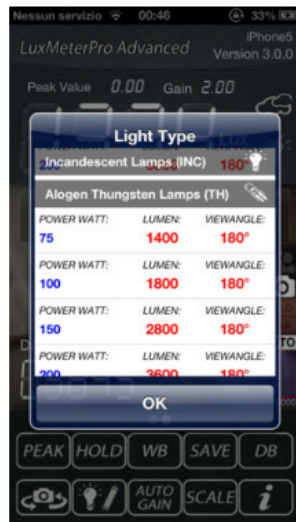

Luxómetros

Megaman Luxometer

LuxMeter Pro

Luxómetro

Gadgets