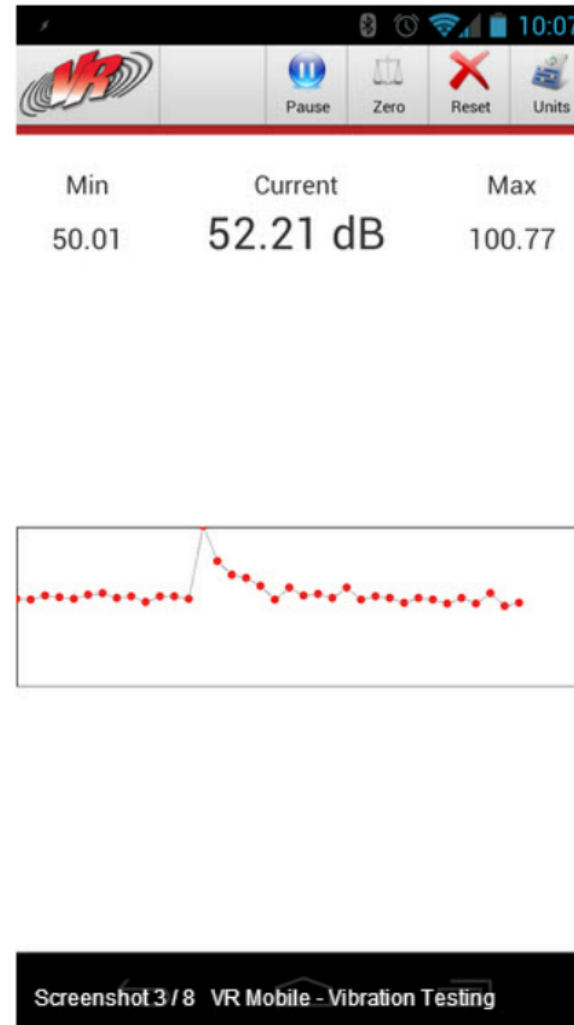

Smart Distance

Medición de distancias

MagicPlan / Floor Plan Creator

Dibujo de planos con cámara
y realidad aumentada

Vibrometer

iVibrometer

VR Mobile

Telémetro2 Smart Distance Pro

Medidor de velocidades

◆ Avg. Speed = **9.5 km/h**

2.6 m/s

Distance : 15.0 (m)

Smart Distance

Medición de distancias

The height ... 1.1 meters.

YouTube