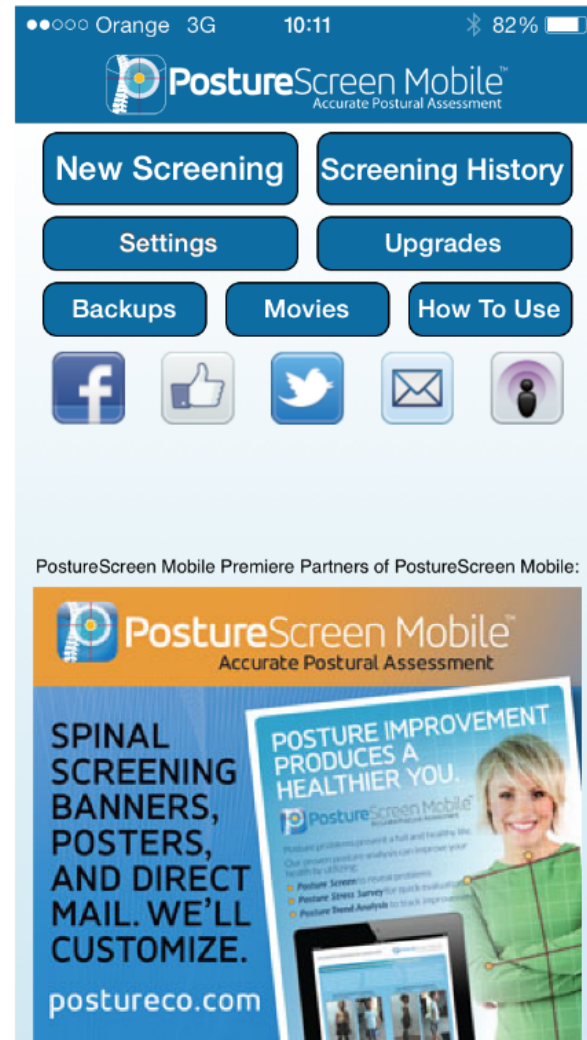

Save My E...

Ergo Timer

ErgoMinder

Ergonomía

K+N Ergo app

A partir de una fotografía nos indica si nuestra postura es correcta y si lo es la posición de la mesa

Evaluaciones Ergonómicas

Toma de datos con APP Móvil e importación en ErgoSoft

Temporizadores

Disable Ads - Click Here

Ejercicios

Tests autoevaluación

Are your feet completely on the floor?
Please confirm your position by tapping on the picture.

Otras

Consejos

Postura cuerpo