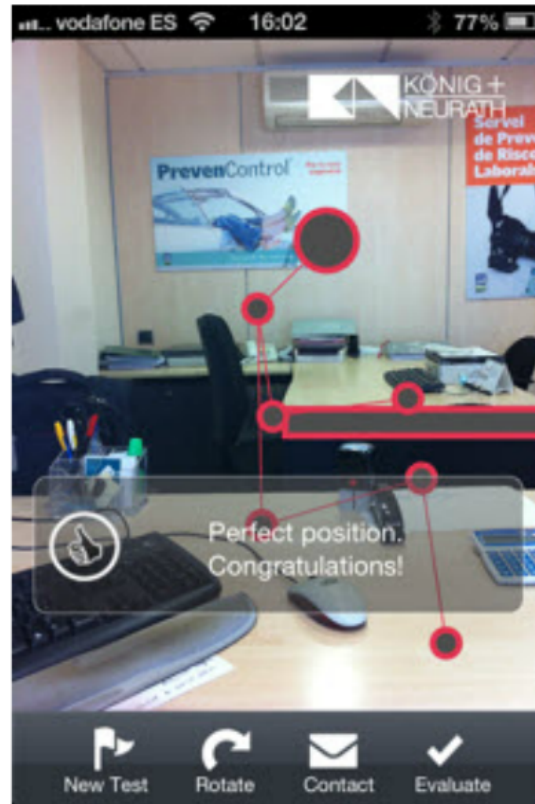

ergo@WSH

Ergo apps 1

Safety Can...

WorkLIFE 365

Exercises

Stop Sitting

ErgoTrack

ErgoBoing

Save My E...

Ergo Timer

ErgoMinder

Ergonomía

K+N Ergo app

A partir de una fotografía nos indica si nuestra postura es correcta y si lo es la posición de la mesa

Evaluaciones Ergonómicas

Toma de datos con APP Móvil e importación en ErgoSoft

Temporizadores

Disable Ads - Click Here

Ejercicios

Tests autoevaluación

Are your feet completely on the floor?
Please confirm your position by tapping on the picture.

Otras

Consejos

Postura cuerpo