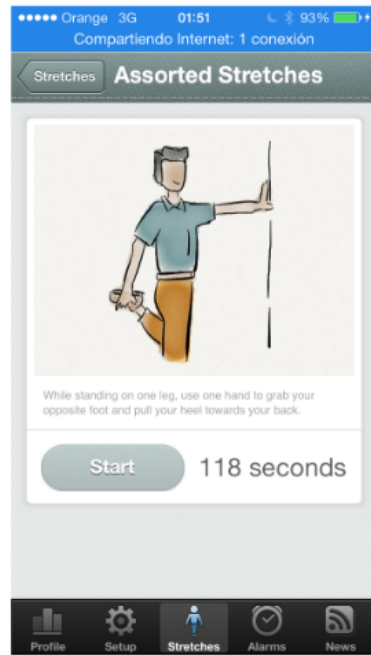

ergo@WSH

Ergo apps 1

Safety Can...

WorkLIFE 365

Exercises

Stop Sitting

ErgoTrack

ErgoBoing

Save My E...

Ergo Timer

ErgoMinder

Ergonomía

K+N Ergo app

A partir de una fotografía nos indica si nuestra postura es correcta y si lo es la posición de la mesa

Evaluaciones Ergonómicas

Toma de datos con APP Móvil e importación en ErgoSoft

Temporizadores

Disable Ads - Click Here

Ejercicios

Tests autoevaluación

Are your feet completely on the floor?
Please confirm your position by tapping on the picture.

Otras

Consejos

Postura cuerpo