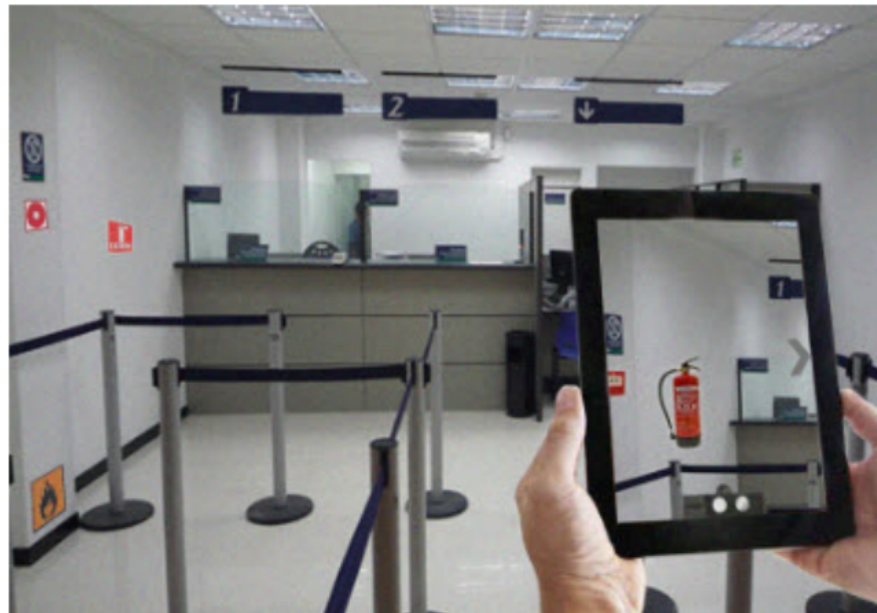

Pero actualmente hay un problema con los dispositivos