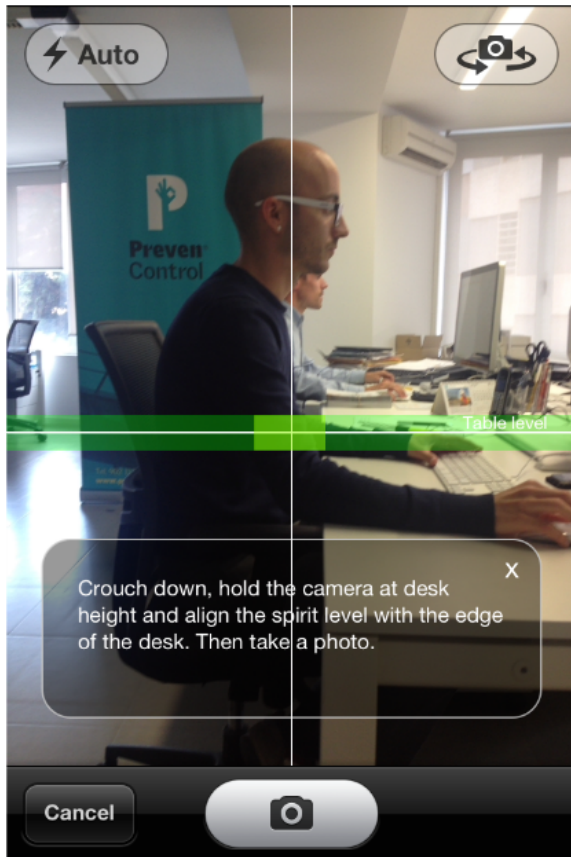

La realidad aumentada ofrece posibilidades infinitas