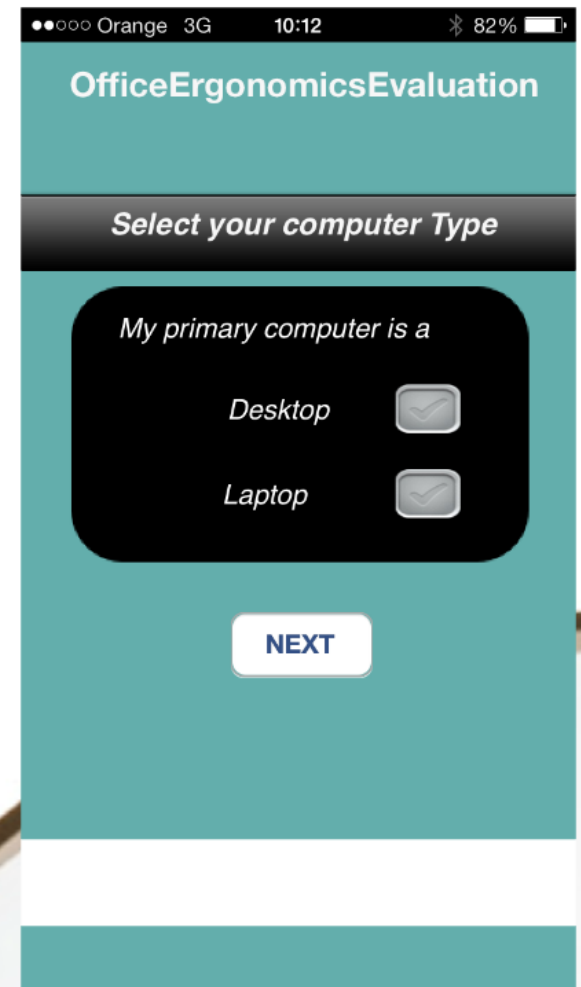

Save My E...

Ergo Timer

ErgoMinder

Ergonomía

K+N Ergo app

A partir de una fotografía nos indica si nuestra postura es correcta y si lo es la posición de la mesa

Evaluaciones Ergonómicas

Toma de datos con APP Móvil e importación en ErgoSoft

Temporizadores

Disable Ads - Click Here

Ejercicios

Tests autoevaluación

Are your feet completely on the floor?
Please confirm your position by tapping on the picture.

Otras

Consejos

Postura cuerpo