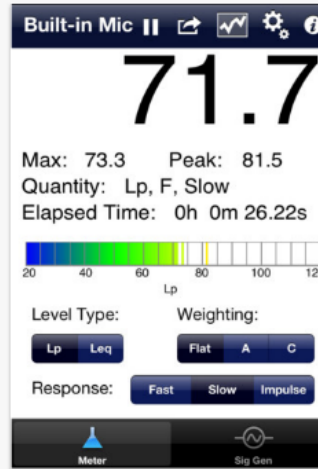

Sonómetros