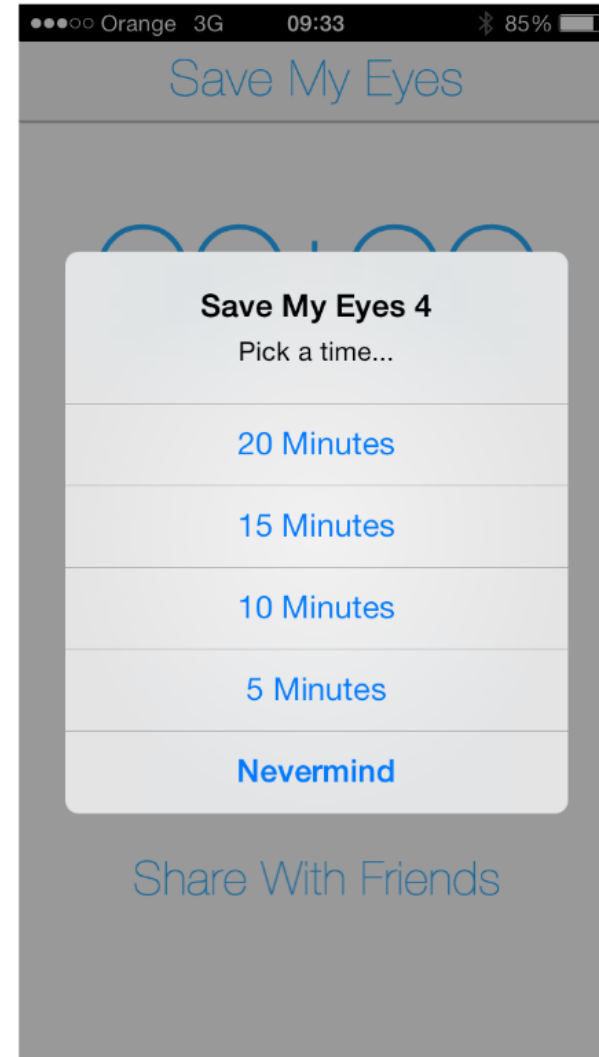

Temporizadores

Disable Ads - Click Here